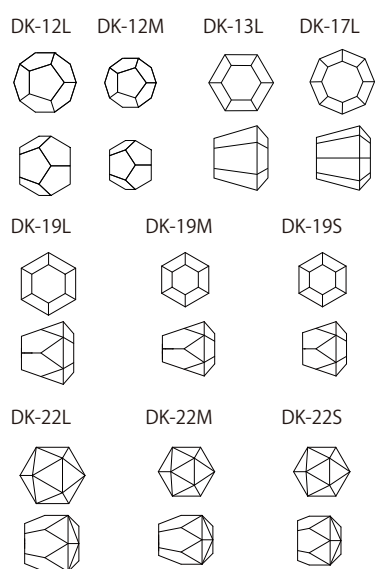

Door Handle

Code	Size(mm)	Pitch (mm)	Material	価格 (税抜)	Weight (g/1P)	製品番号
DH-AS	W40 H250 D50	200	Oak・Cherry	40,000円	200	017
DH-AM	W40 H386 D50	336	Oak・Cherry・Walnut Japanese Walnut	50,000円	250	018
DH-AM-WL	W40 H386 D50	336	Leather Cherry・Walnut	65,000円	250	018-WL
DH-AL	W40 H550 D50	500	Oak・Cherry・Walnut	72,000円	400	019
DH-A2S	W40 H250 D45	150	Oak・Cherry・Walnut	19,800円 オンライン限定	180	023
DH-A2M	W40 H400 D56	250	Oak・Cherry・Walnut	29,800円 オンライン限定	300	024
DH-A2L	W40 H600 D56	425	Oak・Cherry・Walnut	39,800円 オンライン限定	500	025

金具	ドアノブ	ドアノブ	ハンドル1	ハンドル2	ハンドル3	ハンガー
材質	ステンレス	真鍮	ステンレス	ステンレス	ステンレス	ステンレス
重さ	67g/2P	72g/2P	55g/1set	85g/1set	150g/1set	17g/1P
サイズ	φ175×25	φ175×19	φ175×19	φ18×26.5	φ21×36.5	φ20×30

DH-A2S,A2M,A2L,DS,DS35,DMはオンライン限定品(ワンプライス)です。

ドアハンドル、ドアノブは、内外1セット2本の価格です。

木製、ガラス、金属、どんな素材のドアでも、開き戸、引き戸、玄関、室内にも取付可能です。ご注文の際にはドア厚をご指定ください。

ドアノブはサイズが多少前後しますのでご了承ください。

塗装はオイル仕上げのみです。

価格、仕様は予告なく変更することがあります。

Hanger & Knob

Code	Size(mm)	Material	価格 (税抜)	Weight (g/1P)	製品番号
HS-A	W74 H40 D34	Oak・Cherry・Walnut	5,300円	50	101
HS-B	W75 H55 D40	Oak・Cherry・Walnut	5,300円	70	102
HS-D	W95 H42 D36	Oak・Cherry・Walnut	5,300円	80	103
HS-F	W92 H60 D32	Oak・Cherry・Walnut	5,300円	70	104
HS-CS	W54 H46 D30	Oak	5,300円	60	105
HS-CM	W78 H56 D33	Teak・Oak・Cherry・Walnut	5,300円	80	106
CH-01	W60 H52 D50	Oak・Cherry・Walnut	5,300円	70	107
CH-02	W60 H52 D50	Oak・Cherry・Walnut	5,300円	80	108
CH-03	W79 H56 D50	Oak・Cherry・Walnut	5,300円	90	109
CH-04	W86 H46 D50	Oak・Cherry・Walnut	5,300円	80	110
HS-A45	W74 H40 D34	Oak・Cherry・Walnut	6,000円	50	111
HS-B45	W75 H55 D40	Oak・Cherry・Walnut	6,000円	70	112

DK-12L	W59 H56 D48	Oak・Japanese Walnut	6,000円	60	113
DK-12M	W50 H44 D42	Oak	6,000円	50	114
DK-13L	W60 H52 D50	Oak・Cherry・Walnut	6,000円	70	115
DK-17L	W60 H60 D50	Oak・Walnut	6,000円	70	116
DK-19L	W60 H52 D50	Oak・Cherry	6,000円	70	117
DK-19M	W52 H45 D50	Oak・Cherry	6,000円	60	118
DK-19S	W52 H45 D40	Maple	6,000円	45	119
DK-22L	W60 H52 D50	Oak	6,000円	70	120
DK-22M	W52 H45 D50	Oak	6,000円	60	121
DK-22S	W52 H45 D40	Maple	6,000円	40	122