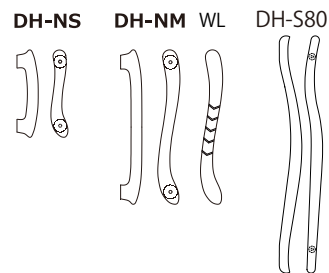

Door Handle

Code	Size(mm)	Pitch (mm)	Material	価格 (税抜)	Weight (g/1P)	製品番号
DH-NS	W44 H226 D56	166	Oak・Cherry・Walnut	40,000円	150	001
DH-NM	W57 H400 D55	336	Oak・Cherry・Walnut	50,000円	250	002
DHNM-WL	W57 H400 D55	336	Leather Cherry・Walnut	80,000円	250	002-WL
DH-S80	W58 H800 D76	650	Red oak・Walnut	88,000円	550	003

DH-B	W97 H380 D53	331	Oak・Cherry・Walnut	60,000円	300	004
DH-Q	W50 H392 D55	348	Walnut	50,000円	250	005
DH-CL	W81 H544 D58	407	Cherry・Walnut	72,000円	400	006

DH-IS	W40 H266 D55	166	Oak・Cherry・Walnut	40,000円	200	007
DH-IM	W51 H436 D60	336	Oak・Cherry・Walnut	50,000円	300	008
DHIM-WL	W51 H436 D60	336	Leather Cherry・Walnut	86,000円	300	008-WL
DH-IL	W51 H600 D60	500	Oak・Cherry・Walnut	72,000円	400	009
DH-IL-WL	W51 H600 D60	500	Leather Cherry・Walnut	110,000円	400	009-WL

Door Handle

Code	Size(mm)	Pitch (mm)	Material	価格 (税抜)	Weight (g/1P)	製品番号
DH-AS	W40 H250 D50	200	Oak・Cherry	40,000円	200	017
DH-AM	W40 H386 D50	336	Oak・Cherry・Walnut Japanese Walnut	50,000円	250	018
DH-AM-WL	W40 H386 D50	336	Leather Cherry・Walnut	65,000円	250	018-WL
DH-AL	W40 H550 D50	500	Oak・Cherry・Walnut	72,000円	400	019
DH-A2S	W40 H250 D45	150	Oak・Cherry・Walnut	19,800円 オンライン限定	180	023
DH-A2M	W40 H400 D56	250	Oak・Cherry・Walnut	29,800円 オンライン限定	300	024
DH-A2L	W40 H600 D56	425	Oak・Cherry・Walnut	39,800円 オンライン限定	500	025