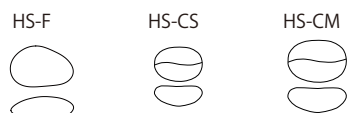

金具	ドアノブ	ドアノブ	ハンドル1	ハンドル2	ハンドル3	ハンガー
材質	ステンレス	真鍮	ステンレス	ステンレス	ステンレス	ステンレス
重さ	67g/2P	72g/2P	55g/1set	85g/1set	150g/1set	17g/1P
サイズ	φ175×25	φ175×19	φ175×19	φ18×26.5	φ21×36.5	φ20×30

DH-A2S,A2M,A2L,DS,DS35,DMはオンライン限定品(ワンプライス)です。

ドアハンドル、ドアノブは、内外1セット2本の価格です。

木製、ガラス、金属、どんな素材のドアでも、開き戸、引き戸、玄関、室内にも取付可能です。ご注文の際にはドア厚をご指定ください。

ドアノブはサイズが多少前後しますのでご了承ください。

塗装はオイル仕上げのみです。

価格、仕様は予告なく変更することがあります。

Hanger & Knob

Code	Size(mm)	Material	価格 (税抜)	Weight (g/1P)	製品番号
HS-A	W74 H40 D34	Oak・Cherry・Walnut	5,300円	50	101
HS-B	W75 H55 D40	Oak・Cherry・Walnut	5,300円	70	102
HS-D	W95 H42 D36	Oak・Cherry・Walnut	5,300円	80	103
HS-F	W92 H60 D32	Oak・Cherry・Walnut	5,300円	70	104
HS-CS	W54 H46 D30	Oak	5,300円	60	105
HS-CM	W78 H56 D33	Teak・Oak・Cherry・Walnut	5,300円	80	106
CH-01	W60 H52 D50	Oak・Cherry・Walnut	5,300円	70	107
CH-02	W60 H52 D50	Oak・Cherry・Walnut	5,300円	80	108
CH-03	W79 H56 D50	Oak・Cherry・Walnut	5,300円	90	109
CH-04	W86 H46 D50	Oak・Cherry・Walnut	5,300円	80	110
HS-A45	W74 H40 D34	Oak・Cherry・Walnut	6,000円	50	111
HS-B45	W75 H55 D40	Oak・Cherry・Walnut	6,000円	70	112

DK-12L	W59 H56 D48	Oak・Japanese Walnut	6,000円	60	113
DK-12M	W50 H44 D42	Oak	6,000円	50	114
DK-13L	W60 H52 D50	Oak・Cherry・Walnut	6,000円	70	115
DK-17L	W60 H60 D50	Oak・Walnut	6,000円	70	116
DK-19L	W60 H52 D50	Oak・Cherry	6,000円	70	117
DK-19M	W52 H45 D50	Oak・Cherry	6,000円	60	118
DK-19S	W52 H45 D40	Maple	6,000円	45	119
DK-22L	W60 H52 D50	Oak	6,000円	70	120
DK-22M	W52 H45 D50	Oak	6,000円	60	121
DK-22S	W52 H45 D40	Maple	6,000円	40	122