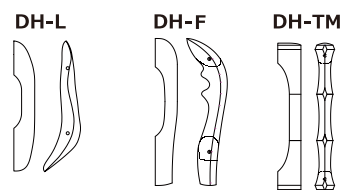

DH-L	W98 H346 D54	172	Cherry	60,000円	300	013
DH-F	W104 H380 D57	240	Walnut	100,000円	400	014
DH-TM	W51 H385 D60	320	Oak・Cherry・Walnut	55,000円	400	015