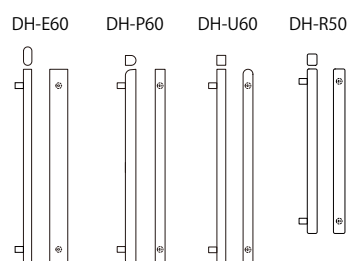

Door Handle ミニマル

Code	Size(mm)	Pitch (mm)	Material	価格(税抜)	Weight (g/1P)	製品番号
DH-E60	W55 H600 D52	500	Oak・Cherry・Walnut	36,000円 オンライン限定	700	061
DH-P60	W30 H600 D59	500	Oak・Cherry・Walnut	29,000円 オンライン限定	500	062
DH-U60	W30 H600 D54	500	Oak・Cherry・Walnut	24,000円 オンライン限定	500	063
DH-R50	W35 H500 D57	425	Oak・Cherry・Walnut	25,500円 オンライン限定	500	064

世界建築遺産シリーズ、ミニマルはオンライン限定品(ワンプライス)です。
ドアハンドル、ドアプレートは、内外1セット2本の価格です。