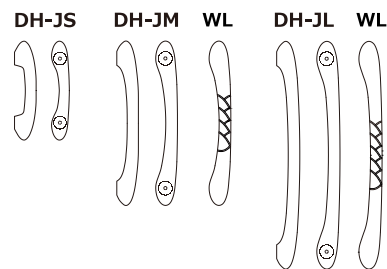

Door Handle

Code	Size(mm)	Pitch (mm)	Material	価格 (税抜)	Weight (g/1P)	製品番号
DH-NS	W44 H226 D56	166	Oak・Cherry・Walnut	40,000円	150	001
DH-NM	W57 H400 D55	336	Oak・Cherry・Walnut	50,000円	250	002
DHNM-WL	W57 H400 D55	336	Leather Cherry・Walnut	80,000円	250	002-WL
DH-S80	W58 H800 D76	650	Red oak・Walnut	88,000円	550	003

DH-B	W97 H380 D53	331	Oak・Cherry・Walnut	60,000円	300	004
DH-Q	W50 H392 D55	348	Walnut	50,000円	250	005
DH-CL	W81 H544 D58	407	Cherry・Walnut	72,000円	400	006

DH-IS	W40 H266 D55	166	Oak・Cherry・Walnut	40,000円	200	007
DH-IM	W51 H436 D60	336	Oak・Cherry・Walnut	50,000円	300	008
DHIM-WL	W51 H436 D60	336	Leather Cherry・Walnut	86,000円	300	008-WL
DH-IL	W51 H600 D60	500	Oak・Cherry・Walnut	72,000円	400	009
DH-IL-WL	W51 H600 D60	500	Leather Cherry・Walnut	110,000円	400	009-WL