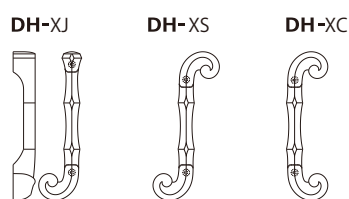

DH-JS	W46 H256 D56	166	Oak・Cherry・Walnut	40,000円	250	010
DH-JM	W58 H426 D59	336	Oak・Cherry・Walnut	50,000円	350	011
DHJM-WL	W58 H426 D59	336	Leather Cherry・Walnut	86,000円	350	011-WL
DH-JL	W60 H590 D60	500	Cherry・Walnut	73,000円	450	012
DH-JL-WL	W60 H590 D60	500	Leather Cherry・Walnut	110,000円	450	012-WL

DH-L	W98 H346 D54	172	Cherry	60,000円	300	013
DH-F	W104 H380 D57	240	Walnut	100,000円	400	014
DH-TM	W51 H385 D60	320	Oak・Cherry・Walnut	55,000円	400	015

DH-TL	W51 H625 D60	560	Oak・Cherry・Walnut	75,000円	500	016
DH-XJL	W111 H625 D57	520	Cherry	お見積	550	000
DH-O20	W100 H200 D56	100	Cherry・Walnut	27,000円 オンライン限定	450	068

ドアハンドル、ドアノブは、内外1セット2本の価格です。
木製、ガラス、金属、どんな素材のドアでも、開き戸、引き戸、玄関、室内にも取付可能です。ご注文の際にはドア厚をご指定ください。
ドアノブはサイズが多少前後しますのでご了承ください。
塗装はオイル仕上げのみです。
価格、仕様は予告なく変更することがあります。

2025 価格表 No.2

すがたかたち株式会社
〒321-0973
栃木県宇都宮市岩曽町1365番地1
TEL&FAX 028-662-6934
info@sugatakatachi.com

Door Handle

Code	Size(mm)	Pitch (mm)	Material	価格 (税抜)	Weight (g/1P)	製品番号
DH-AS	W40 H250 D50	200	Oak・Cherry	40,000円	200	017
DH-AM	W40 H386 D50	336	Oak・Cherry・Walnut Japanese Walnut	50,000円	250	018
DH-AM-WL	W40 H386 D50	336	Leather Cherry・Walnut	65,000円	250	018-WL
DH-AL	W40 H550 D50	500	Oak・Cherry・Walnut	72,000円	400	019
DH-A2S	W40 H250 D45	150	Oak・Cherry・Walnut	19,800円 オンライン限定	180	023
DH-A2M	W40 H400 D56	250	Oak・Cherry・Walnut	29,800円 オンライン限定	300	024
DH-A2L	W40 H600 D56	425	Oak・Cherry・Walnut	39,800円 オンライン限定	500	025