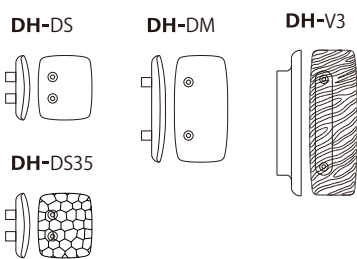

DH-L	W98 H346 D54	172	Cherry	60,000円	300	013
DH-F	W104 H380 D57	240	Walnut	100,000円	400	014
DH-TM	W51 H385 D60	320	Oak・Cherry・Walnut	55,000円	400	015

DH-TL	W51 H625 D60	560	Oak・Cherry・Walnut	75,000円	500	016
DH-XJL	W111 H625 D57	520	Cherry	お見積	550	000
DH-O20	W100 H200 D56	100	Cherry・Walnut	27,000円 オンライン限定	450	068

ドアハンドル、ドアノブは、内外1セット2本の価格です。
木製、ガラス、金属、どんな素材のドアでも、開き戸、引き戸、玄関、室内にも取付可能です。ご注文の際にはドア厚をご指定ください。
ドアノブはサイズが多少前後しますのでご了承ください。
塗装はオイル仕上げのみです。
価格、仕様は予告なく変更することがあります。

2025 価格表 No.2

すがたかたち株式会社
〒321-0973
栃木県宇都宮市岩曽町1365番地1
TEL&FAX 028-662-6934
info@sugatakatachi.com

Door Handle

Code	Size(mm)	Pitch (mm)	Material	価格 (税抜)	Weight (g/1P)	製品番号
DH-AS	W40 H250 D50	200	Oak・Cherry	40,000円	200	017
DH-AM	W40 H386 D50	336	Oak・Cherry・Walnut Japanese Walnut	50,000円	250	018
DH-AM-WL	W40 H386 D50	336	Leather Cherry・Walnut	65,000円	250	018-WL
DH-AL	W40 H550 D50	500	Oak・Cherry・Walnut	72,000円	400	019
DH-A2S	W40 H250 D45	150	Oak・Cherry・Walnut	19,800円 オンライン限定	180	023
DH-A2M	W40 H400 D56	250	Oak・Cherry・Walnut	29,800円 オンライン限定	300	024
DH-A2L	W40 H600 D56	425	Oak・Cherry・Walnut	39,800円 オンライン限定	500	025