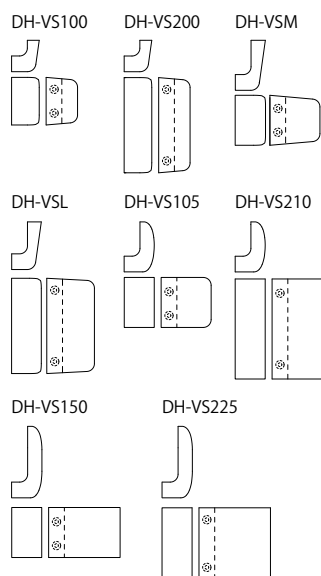

ドアハンドル、ドアノブは、内外1セット2本の価格です。

木製、ガラス、金属、どんな素材のドアでも、開き戸、引き戸、玄関、室内にも取付可能です。ご注文の際にはドア厚をご指定ください。

ドアノブはサイズが多少前後しますのでご了承ください。

塗装はオイル仕上げのみです。

価格、仕様は予告なく変更することがあります。

Hanger & Knob

Code	Size(mm)	Material	価格 (税抜)	Weight (g/1P)	製品番号
HS-A	W74 H40 D34	Oak・Cherry・Walnut	5,300円	50	101
HS-B	W75 H55 D40	Oak・Cherry・Walnut	5,300円	70	102
HS-D	W95 H42 D36	Oak・Cherry・Walnut	5,300円	80	103
HS-F	W92 H60 D32	Oak・Cherry・Walnut	5,300円	70	104
HS-CS	W54 H46 D30	Oak	5,300円	60	105
HS-CM	W78 H56 D33	Teak・Oak・Cherry・Walnut	5,300円	80	106
CH-01	W60 H52 D50	Oak・Cherry・Walnut	5,300円	70	107
CH-02	W60 H52 D50	Oak・Cherry・Walnut	5,300円	80	108
CH-03	W79 H56 D50	Oak・Cherry・Walnut	5,300円	90	109
CH-04	W86 H46 D50	Oak・Cherry・Walnut	5,300円	80	110
HS-A45	W74 H40 D34	Oak・Cherry・Walnut	6,000円	50	111
HS-B45	W75 H55 D40	Oak・Cherry・Walnut	6,000円	70	112

Door Knob, Furniture Knob

		Pitch(mm)				
DK-01	W53 H100 D55	28	Oak・Cherry・Walnut	30,000円/2P	120	036
DK-03	W50 H108 D55	28	Oak・Cherry・Walnut	30,000円/2P	150	037
ML-D	W120 H46 D25	40	Oak・Cherry	6,000円	60	123

ドアハンドル、ドアノブは、内外1セット2本の価格です。
木製、ガラス、金属、どんな素材のドアでも、開き戸、引き戸、玄関、室内にも取付可能です。ご注文の際にはドア厚をご指定ください。
ドアノブはサイズが多少前後しますのでご了承ください。
塗装はオイル仕上げのみです。
価格、仕様は予告なく変更することがあります。

Door Plate 世界建築遺産シリーズ

Code	Size(mm)	Pitch (mm)	Material	価格(税抜)	Weight (g/1P)	製品番号
DH-VS100	W66 H100 D58	50	Oak・Cherry・Walnut	18,000円 オンライン限定	250	038
DH-VS200	W66 H200 D58	150	Oak・Cherry・Walnut	28,000円 オンライン限定	400	039
DH-VSM	W105 H105 D63	50	Oak・Cherry・Walnut	32,000円 オンライン限定	300	040
DH-VSL	W100 H200 D62	150	Oak・Cherry・Walnut	39,500円 オンライン限定	450	041
DH-VS105	W105 H105 D63	50	Oak・Cherry・Walnut	28,000円 オンライン限定	350	042
DH-VS210	W105 H210 D63	150	Oak・Cherry・Walnut	39,500円 オンライン限定	650	043
DH-VS150	W150 H105 D63	50	Oak・Cherry・Walnut	34,000円 オンライン限定	400	044
DH-VS225	W150 H150 D63	100	Oak・Cherry・Walnut	43,000円 オンライン限定	650	045