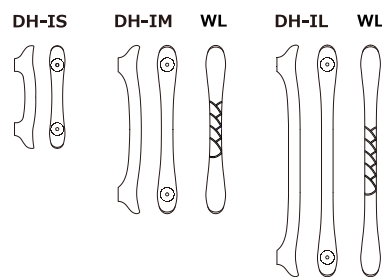

Door Handle

Code	Size(mm)	Pitch (mm)	Material	価格 (税抜)	Weight (g/1P)	製品番号
DH-NS	W44 H226 D56	166	Oak・Cherry・Walnut	40,000円	150	001
DH-NM	W57 H400 D55	336	Oak・Cherry・Walnut	50,000円	250	002
DHNM-WL	W57 H400 D55	336	Leather Cherry・Walnut	80,000円	250	002-WL
DH-S80	W58 H800 D76	650	Red oak・Walnut	88,000円	550	003

DH-B	W97 H380 D53	331	Oak・Cherry・Walnut	60,000円	300	004
DH-Q	W50 H392 D55	348	Walnut	50,000円	250	005
DH-CL	W81 H544 D58	407	Cherry・Walnut	72,000円	400	006

DH-IS	W40 H266 D55	166	Oak・Cherry・Walnut	40,000円	200	007
DH-IM	W51 H436 D60	336	Oak・Cherry・Walnut	50,000円	300	008
DHIM-WL	W51 H436 D60	336	Leather Cherry・Walnut	86,000円	300	008-WL
DH-IL	W51 H600 D60	500	Oak・Cherry・Walnut	72,000円	400	009
DH-IL-WL	W51 H600 D60	500	Leather Cherry・Walnut	110,000円	400	009-WL

ドアハンドル、ドアノブは、内外1セット2本の価格です。
木製、ガラス、金属、どんな素材のドアでも、開き戸、引き戸、玄関、室内にも取付可能です。ご注文の際にはドア厚をご指定ください。
ドアノブはサイズが多少前後しますのでご了承ください。
塗装はオイル仕上げのみです。
価格、仕様は予告なく変更することがあります。

Door Plate 世界建築遺産シリーズ

Code	Size(mm)	Pitch (mm)	Material	価格(税抜)	Weight (g/1P)	製品番号
DH-VS100	W66 H100 D58	50	Oak・Cherry・Walnut	18,000円 オンライン限定	250	038
DH-VS200	W66 H200 D58	150	Oak・Cherry・Walnut	28,000円 オンライン限定	400	039
DH-VSM	W105 H105 D63	50	Oak・Cherry・Walnut	32,000円 オンライン限定	300	040
DH-VSL	W100 H200 D62	150	Oak・Cherry・Walnut	39,500円 オンライン限定	450	041
DH-VS105	W105 H105 D63	50	Oak・Cherry・Walnut	28,000円 オンライン限定	350	042
DH-VS210	W105 H210 D63	150	Oak・Cherry・Walnut	39,500円 オンライン限定	650	043
DH-VS150	W150 H105 D63	50	Oak・Cherry・Walnut	34,000円 オンライン限定	400	044
DH-VS225	W150 H150 D63	100	Oak・Cherry・Walnut	43,000円 オンライン限定	650	045