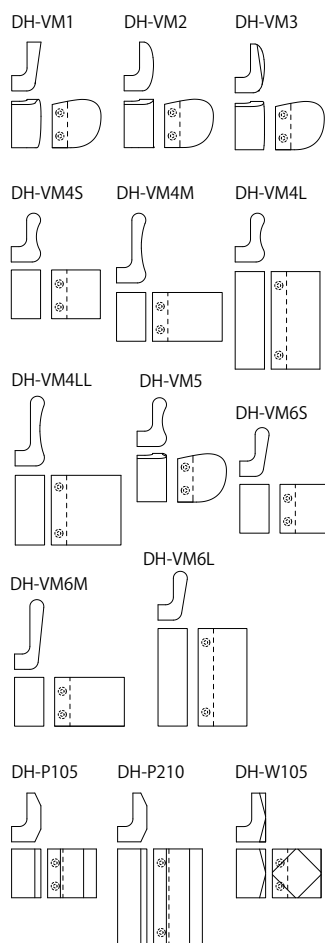

ドアハンドル、ドアノブは、内外1セット2本の価格です。

木製、ガラス、金属、どんな素材のドアでも、開き戸、引き戸、玄関、室内にも取付可能です。ご注文の際にはドア厚をご指定ください。

ドアノブはサイズが多少前後しますのでご了承ください。

塗装はオイル仕上げのみです。

価格、仕様は予告なく変更することがあります。

Hanger & Knob

Code	Size(mm)	Material	価格 (税抜)	Weight (g/1P)	製品番号
HS-A	W74 H40 D34	Oak・Cherry・Walnut	5,300円	50	101
HS-B	W75 H55 D40	Oak・Cherry・Walnut	5,300円	70	102
HS-D	W95 H42 D36	Oak・Cherry・Walnut	5,300円	80	103
HS-F	W92 H60 D32	Oak・Cherry・Walnut	5,300円	70	104
HS-CS	W54 H46 D30	Oak	5,300円	60	105
HS-CM	W78 H56 D33	Teak・Oak・Cherry・Walnut	5,300円	80	106
CH-01	W60 H52 D50	Oak・Cherry・Walnut	5,300円	70	107
CH-02	W60 H52 D50	Oak・Cherry・Walnut	5,300円	80	108
CH-03	W79 H56 D50	Oak・Cherry・Walnut	5,300円	90	109
CH-04	W86 H46 D50	Oak・Cherry・Walnut	5,300円	80	110
HS-A45	W74 H40 D34	Oak・Cherry・Walnut	6,000円	50	111
HS-B45	W75 H55 D40	Oak・Cherry・Walnut	6,000円	70	112

Door Knob, Furniture Knob

		Pitch(mm)				
DK-01	W53 H100 D55	28	Oak・Cherry・Walnut	30,000円/2P	120	036
DK-03	W50 H108 D55	28	Oak・Cherry・Walnut	30,000円/2P	150	037
ML-D	W120 H46 D25	40	Oak・Cherry	6,000円	60	123

ドアハンドル、ドアノブは、内外1セット2本の価格です。
木製、ガラス、金属、どんな素材のドアでも、開き戸、引き戸、玄関、室内にも取付可能です。ご注文の際にはドア厚をご指定ください。
ドアノブはサイズが多少前後しますのでご了承ください。
塗装はオイル仕上げのみです。
価格、仕様は予告なく変更することがあります。

Door Plate 世界建築遺産シリーズ

Code	Size(mm)	Pitch (mm)	Material	価格(税抜)	Weight (g/1P)	製品番号
DH-VS100	W66 H100 D58	50	Oak・Cherry・Walnut	18,000円 オンライン限定	250	038
DH-VS200	W66 H200 D58	150	Oak・Cherry・Walnut	28,000円 オンライン限定	400	039
DH-VSM	W105 H105 D63	50	Oak・Cherry・Walnut	32,000円 オンライン限定	300	040
DH-VSL	W100 H200 D62	150	Oak・Cherry・Walnut	39,500円 オンライン限定	450	041
DH-VS105	W105 H105 D63	50	Oak・Cherry・Walnut	28,000円 オンライン限定	350	042
DH-VS210	W105 H210 D63	150	Oak・Cherry・Walnut	39,500円 オンライン限定	650	043
DH-VS150	W150 H105 D63	50	Oak・Cherry・Walnut	34,000円 オンライン限定	400	044
DH-VS225	W150 H150 D63	100	Oak・Cherry・Walnut	43,000円 オンライン限定	650	045