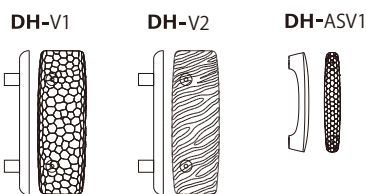

DH-JS	W46 H256 D56	166	Oak・Cherry・Walnut	40,000円	250	010
DH-JM	W58 H426 D59	336	Oak・Cherry・Walnut	50,000円	350	011
DHJM-WL	W58 H426 D59	336	Leather Cherry・Walnut	86,000円	350	011-WL
DH-JL	W60 H590 D60	500	Cherry・Walnut	73,000円	450	012
DH-JL-WL	W60 H590 D60	500	Leather Cherry・Walnut	110,000円	450	012-WL

DH-L	W98 H346 D54	172	Cherry	60,000円	300	013
DH-F	W104 H380 D57	240	Walnut	100,000円	400	014
DH-TM	W51 H385 D60	320	Oak・Cherry・Walnut	55,000円	400	015

DH-TL	W51 H625 D60	560	Oak・Cherry・Walnut	75,000円	500	016
DH-XJL	W111 H625 D57	520	Cherry	お見積	550	000
DH-O20	W100 H200 D56	100	Cherry・Walnut	27,000円 オンライン限定	450	068

ドアハンドル、ドアノブは、内外1セット2本の価格です。
木製、ガラス、金属、どんな素材のドアでも、開き戸、引き戸、玄関、室内にも取付可能です。ご注文の際にはドア厚をご指定ください。
ドアノブはサイズが多少前後しますのでご了承ください。
塗装はオイル仕上げのみです。
価格、仕様は予告なく変更することがあります。

2025 価格表 No.2

すがたかたち株式会社
〒321-0973
栃木県宇都宮市岩曽町1365番地1
TEL&FAX 028-662-6934
info@sugatakatachi.com

Door Handle

Code	Size(mm)	Pitch (mm)	Material	価格 (税抜)	Weight (g/1P)	製品番号
DH-AS	W40 H250 D50	200	Oak・Cherry	40,000円	200	017
DH-AM	W40 H386 D50	336	Oak・Cherry・Walnut Japanese Walnut	50,000円	250	018
DH-AM-WL	W40 H386 D50	336	Leather Cherry・Walnut	65,000円	250	018-WL
DH-AL	W40 H550 D50	500	Oak・Cherry・Walnut	72,000円	400	019
DH-A2S	W40 H250 D45	150	Oak・Cherry・Walnut	19,800円 オンライン限定	180	023
DH-A2M	W40 H400 D56	250	Oak・Cherry・Walnut	29,800円 オンライン限定	300	024
DH-A2L	W40 H600 D56	425	Oak・Cherry・Walnut	39,800円 オンライン限定	500	025