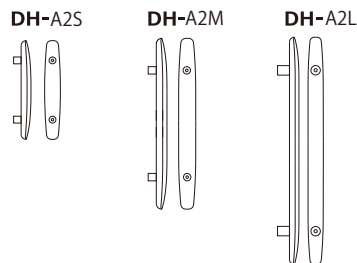

DH-L	W98 H346 D54	172	Cherry	60,000円	300	013
DH-F	W104 H380 D57	240	Walnut	100,000円	400	014
DH-TM	W51 H385 D60	320	Oak・Cherry・Walnut	55,000円	400	015

DH-TL	W51 H625 D60	560	Oak・Cherry・Walnut	75,000円	500	016
DH-XJL	W111 H625 D57	520	Cherry	お見積	550	000
DH-O20	W100 H200 D56	100	Cherry・Walnut	27,000円 オンライン限定	450	068

ドアハンドル、ドアノブは、内外1セット2本の価格です。
木製、ガラス、金属、どんな素材のドアでも、開き戸、引き戸、玄関、室内にも取付可能です。ご注文の際にはドア厚をご指定ください。
ドアノブはサイズが多少前後しますのでご了承ください。
塗装はオイル仕上げのみです。
価格、仕様は予告なく変更することがあります。

2025 価格表 No.2

すがたかたち株式会社
〒321-0973
栃木県宇都宮市岩曽町1365番地1
TEL&FAX 028-662-6934
info@sugatakatachi.com

Door Handle

Code	Size(mm)	Pitch (mm)	Material	価格 (税抜)	Weight (g/1P)	製品番号
DH-AS	W40 H250 D50	200	Oak・Cherry	40,000円	200	017
DH-AM	W40 H386 D50	336	Oak・Cherry・Walnut Japanese Walnut	50,000円	250	018
DH-AM-WL	W40 H386 D50	336	Leather Cherry・Walnut	65,000円	250	018-WL
DH-AL	W40 H550 D50	500	Oak・Cherry・Walnut	72,000円	400	019
DH-A2S	W40 H250 D45	150	Oak・Cherry・Walnut	19,800円 オンライン限定	180	023
DH-A2M	W40 H400 D56	250	Oak・Cherry・Walnut	29,800円 オンライン限定	300	024
DH-A2L	W40 H600 D56	425	Oak・Cherry・Walnut	39,800円 オンライン限定	500	025