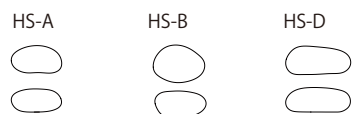

金具	ドアノブ	ドアノブ	ハンドル1	ハンドル2	ハンドル3	ハンガー
材質	ステンレス	真鍮	ステンレス	ステンレス	ステンレス	ステンレス
重さ	67g/2P	72g/2P	55g/1set	85g/1set	150g/1set	17g/1P
サイズ	φ175×25	φ175×19	φ175×19	φ18×26.5	φ21×36.5	φ20×30

DH-A2S,A2M,A2L,DS,DS35,DMはオンライン限定品(ワンプライス)です。

ドアハンドル、ドアノブは、内外1セット2本の価格です。

木製、ガラス、金属、どんな素材のドアでも、開き戸、引き戸、玄関、室内にも取付可能です。ご注文の際にはドア厚をご指定ください。

ドアノブはサイズが多少前後しますのでご了承ください。

塗装はオイル仕上げのみです。

価格、仕様は予告なく変更することがあります。

Hanger & Knob

Code	Size(mm)	Material	価格 (税抜)	Weight (g/1P)	製品番号
HS-A	W74 H40 D34	Oak・Cherry・Walnut	5,300円	50	101
HS-B	W75 H55 D40	Oak・Cherry・Walnut	5,300円	70	102
HS-D	W95 H42 D36	Oak・Cherry・Walnut	5,300円	80	103
HS-F	W92 H60 D32	Oak・Cherry・Walnut	5,300円	70	104
HS-CS	W54 H46 D30	Oak	5,300円	60	105
HS-CM	W78 H56 D33	Teak・Oak・Cherry・Walnut	5,300円	80	106
CH-01	W60 H52 D50	Oak・Cherry・Walnut	5,300円	70	107
CH-02	W60 H52 D50	Oak・Cherry・Walnut	5,300円	80	108
CH-03	W79 H56 D50	Oak・Cherry・Walnut	5,300円	90	109
CH-04	W86 H46 D50	Oak・Cherry・Walnut	5,300円	80	110
HS-A45	W74 H40 D34	Oak・Cherry・Walnut	6,000円	50	111
HS-B45	W75 H55 D40	Oak・Cherry・Walnut	6,000円	70	112

DK-12L	W59 H56 D48	Oak・Japanese Walnut	6,000円	60	113
DK-12M	W50 H44 D42	Oak	6,000円	50	114
DK-13L	W60 H52 D50	Oak・Cherry・Walnut	6,000円	70	115
DK-17L	W60 H60 D50	Oak・Walnut	6,000円	70	116
DK-19L	W60 H52 D50	Oak・Cherry	6,000円	70	117
DK-19M	W52 H45 D50	Oak・Cherry	6,000円	60	118
DK-19S	W52 H45 D40	Maple	6,000円	45	119
DK-22L	W60 H52 D50	Oak	6,000円	70	120
DK-22M	W52 H45 D50	Oak	6,000円	60	121
DK-22S	W52 H45 D40	Maple	6,000円	40	122