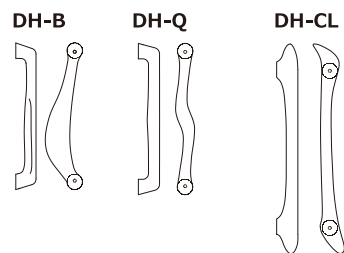

Door Handle

Code	Size(mm)	Pitch (mm)	Material	価格 (税抜)	Weight (g/1P)	製品番号
DH-NS	W44 H226 D56	166	Oak・Cherry・Walnut	40,000円	150	001
DH-NM	W57 H400 D55	336	Oak・Cherry・Walnut	50,000円	250	002
DHNM-WL	W57 H400 D55	336	Leather Cherry・Walnut	80,000円	250	002-WL
DH-S80	W58 H800 D76	650	Red oak・Walnut	88,000円	550	003