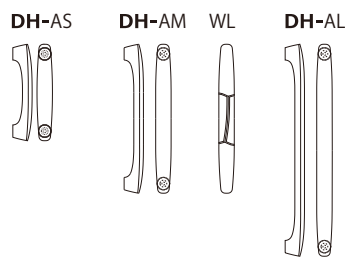

DH-L	W98 H346 D54	172	Cherry	60,000円	300	013
DH-F	W104 H380 D57	240	Walnut	100,000円	400	014
DH-TM	W51 H385 D60	320	Oak・Cherry・Walnut	55,000円	400	015

DH-TL	W51 H625 D60	560	Oak・Cherry・Walnut	75,000円	500	016
DH-XJL	W111 H625 D57	520	Cherry	お見積	550	000
DH-O20	W100 H200 D56	100	Cherry・Walnut	27,000円 オンライン限定	450	068

ドアハンドル、ドアノブは、内外1セット2本の価格です。
木製、ガラス、金属、どんな素材のドアでも、開き戸、引き戸、玄関、室内にも取付可能です。ご注文の際にはドア厚をご指定ください。
ドアノブはサイズが多少前後しますのでご了承ください。
塗装はオイル仕上げのみです。
価格、仕様は予告なく変更することがあります。

2025 価格表 No.2

すがたかたち株式会社
〒321-0973
栃木県宇都宮市岩曽町1365番地1
TEL&FAX 028-662-6934
info@sugatakatachi.com

Door Handle

Code	Size(mm)	Pitch (mm)	Material	価格 (税抜)	Weight (g/1P)	製品番号
DH-AS	W40 H250 D50	200	Oak・Cherry	40,000円	200	017
DH-AM	W40 H386 D50	336	Oak・Cherry・Walnut Japanese Walnut	50,000円	250	018
DH-AM-WL	W40 H386 D50	336	Leather Cherry・Walnut	65,000円	250	018-WL
DH-AL	W40 H550 D50	500	Oak・Cherry・Walnut	72,000円	400	019
DH-A2S	W40 H250 D45	150	Oak・Cherry・Walnut	19,800円 オンライン限定	180	023
DH-A2M	W40 H400 D56	250	Oak・Cherry・Walnut	29,800円 オンライン限定	300	024
DH-A2L	W40 H600 D56	425	Oak・Cherry・Walnut	39,800円 オンライン限定	500	025