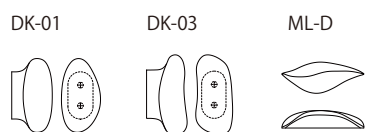

Door Knob, Furniture Knob

		Pitch(mm)				
DK-01	W53 H100 D55	28	Oak・Cherry・Walnut	30,000円/2P	120	036
DK-03	W50 H108 D55	28	Oak・Cherry・Walnut	30,000円/2P	150	037
ML-D	W120 H46 D25	40	Oak・Cherry	6,000円	60	123

ドアハンドル、ドアノブは、内外1セット2本の価格です。
木製、ガラス、金属、どんな素材のドアでも、開き戸、引き戸、玄関、室内にも取付可能です。ご注文の際にはドア厚をご指定ください。
ドアノブはサイズが多少前後しますのでご了承ください。
塗装はオイル仕上げのみです。
価格、仕様は予告なく変更することがあります。