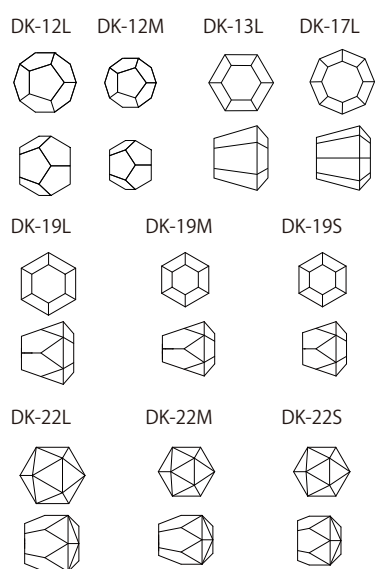

| 金具 | ドアノブ | ドアノブ | ハンドル1 | ハンドル2 | ハンドル3 | ハンガー |
|-----|---------|---------|----------|----------|-----------|--------|
| | | | | | | |
| 材質 | ステンレス | 真鍮 | ステンレス | ステンレス | ステンレス | ステンレス |
| 重さ | 67g/2P | 72g/2P | 55g/1set | 85g/1set | 150g/1set | 17g/1P |
| サイズ | φ175×25 | φ175×19 | φ175×19 | φ18×265 | φ21×365 | φ20×30 |

DH-A2S,A2M,A2L,DS,DS35,DMはオンライン限定品(ワンプライス)です。

ドアハンドル、ドアノブは、内外1セット2本の価格です。

木製、ガラス、金属、どんな素材のドアでも、開き戸、引き戸、玄関、室内にも取付可能です。ご注文の際にはドア厚をご指定ください。

ドアノブはサイズが多少前後しますのでご了承ください。

塗装はオイル仕上げのみです。

価格、仕様は予告なく変更することがあります。

Hanger & Knob

| Code | Size(mm) | Material | 価格 (税抜) | Weight (g/1P) | 製品番号 |
|--------|-------------|------------------------|---------|---------------|------|
| HS-A | W74 H40 D34 | Oak・Cherry・Walnut | 5,300円 | 50 | 101 |
| HS-B | W75 H55 D40 | Oak・Cherry・Walnut | 5,300円 | 70 | 102 |
| HS-D | W95 H42 D36 | Oak・Cherry・Walnut | 5,300円 | 80 | 103 |
| HS-F | W92 H60 D32 | Oak・Cherry・Walnut | 5,300円 | 70 | 104 |
| HS-CS | W54 H46 D30 | Oak | 5,300円 | 60 | 105 |
| HS-CM | W78 H56 D33 | Teak・Oak・Cherry・Walnut | 5,300円 | 80 | 106 |
| CH-01 | W60 H52 D50 | Oak・Cherry・Walnut | 5,300円 | 70 | 107 |
| CH-02 | W60 H52 D50 | Oak・Cherry・Walnut | 5,300円 | 80 | 108 |
| CH-03 | W79 H56 D50 | Oak・Cherry・Walnut | 5,300円 | 90 | 109 |
| CH-04 | W86 H46 D50 | Oak・Cherry・Walnut | 5,300円 | 80 | 110 |
| HS-A45 | W74 H40 D34 | Oak・Cherry・Walnut | 6,000円 | 50 | 111 |
| HS-B45 | W75 H55 D40 | Oak・Cherry・Walnut | 6,000円 | 70 | 112 |