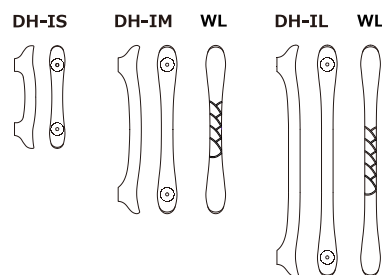

Door Handle

| Code | Size(mm) | Pitch (mm) | Material | 価格 (税抜) | Weight (g/1P) | 製品番号 |
|---------|--------------|------------|--------------------------|---------|---------------|--------|
| DH-NS | W44 H226 D56 | 166 | Oak・Cherry・Walnut | 40,000円 | 150 | 001 |
| DH-NM | W57 H400 D55 | 336 | Oak・Cherry・Walnut | 50,000円 | 250 | 002 |
| DHNM-WL | W57 H400 D55 | 336 | Leather Cherry・Walnut | 80,000円 | 250 | 002-WL |
| DH-S80 | W58 H800 D76 | 650 | Red oak・Walnut | 88,000円 | 550 | 003 |

| | | | | | | |
|-------|--------------|-----|-------------------|---------|-----|-----|
| DH-B | W97 H380 D53 | 331 | Oak・Cherry・Walnut | 60,000円 | 300 | 004 |
| DH-Q | W50 H392 D55 | 348 | Walnut | 50,000円 | 250 | 005 |
| DH-CL | W81 H544 D58 | 407 | Cherry・Walnut | 72,000円 | 400 | 006 |