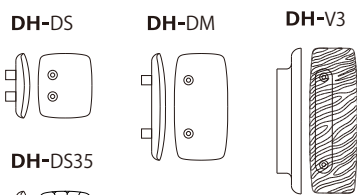

DH-DS	W100 H120 D56	40	Oak・Cherry・Walnut	25,900円 オンライン限定	210	026
DH-DS35	W100 H120 D56	40	Cherry・Walnut	35,900円 オンライン限定	210	060
DH-DM	W100 H200 D56	100	Oak・Cherry・Walnut	35,900円 オンライン限定	310	027
DH-V3	W100 H300 D50	180	Oak・Cherry	72,000円	600	028