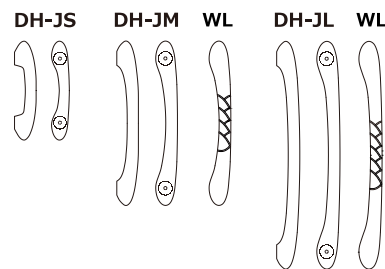

DH-JS	W46 H256 D56	166	Oak・Cherry・Walnut	40,000円	250	010
DH-JM	W58 H426 D59	336	Oak・Cherry・Walnut	50,000円	350	011
DHJM-WL	W58 H426 D59	336	Leather Cherry・Walnut	86,000円	350	011-WL
DH-JL	W60 H590 D60	500	Cherry・Walnut	73,000円	450	012
DHJL-WL	W60 H590 D60	500	Leather Cherry・Walnut	110,000円	450	012-WL