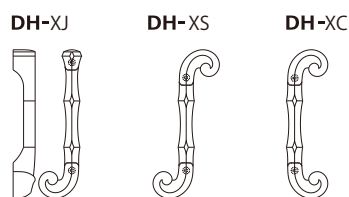

ドアハンドル、ドアノブは、内外1セット2本の価格です。
木製、ガラス、金属、どんな素材のドアでも、開き戸、引き戸、玄関、室内にも取付可能です。ご注文の際にはドア厚をご指定ください。
ドアノブはサイズが多少前後しますのでご了承ください。
塗装はオイル仕上げのみです。
価格、仕様は予告なく変更することがあります。

2025 価格表 No.2

すがたかたち株式会社
〒321-0973
栃木県宇都宮市岩曽町1365番地1
TEL&FAX 028-662-6934
info@sugatakatachi.com

Door Handle

| Code | Size(mm) | Pitch (mm) | Material | 価格 (税抜) | Weight (g/1P) | 製品番号 |
|----------|--------------|------------|--------------------------------------|--------------------|---------------|--------|
| DH-AS | W40 H250 D50 | 200 | Oak・Cherry | 40,000円 | 200 | 017 |
| DH-AM | W40 H386 D50 | 336 | Oak・Cherry・Walnut Japanese Walnut | 50,000円 | 250 | 018 |
| DH-AM-WL | W40 H386 D50 | 336 | Leather Cherry・Walnut | 65,000円 | 250 | 018-WL |
| DH-AL | W40 H550 D50 | 500 | Oak・Cherry・Walnut | 72,000円 | 400 | 019 |
| DH-A2S | W40 H250 D45 | 150 | Oak・Cherry・Walnut | 19,800円 オンライン限定 | 180 | 023 |
| DH-A2M | W40 H400 D56 | 250 | Oak・Cherry・Walnut | 29,800円 オンライン限定 | 300 | 024 |
| DH-A2L | W40 H600 D56 | 425 | Oak・Cherry・Walnut | 39,800円 オンライン限定 | 500 | 025 |

| | | | | | | |
|-------|---------------------------------|-----|---------------|---------|-----|-----|
| DH-XJ | W111 H385 D57 | 280 | Cherry・Walnut | お見積 | 500 | 020 |
| DH-XS | W171 H385 D57 (W96 H395 D57) | 240 | Cherry・Walnut | 88,000円 | 600 | 021 |
| DH-XC | W106.6 H385 D57 | 240 | Walnut | お見積 | 600 | 022 |