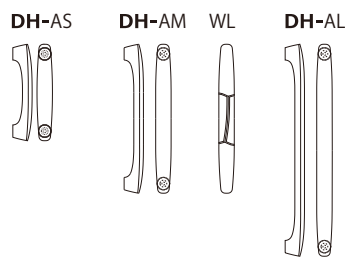

| | | | | | | |
|--------|---------------|-----|-------------------|--------------------|-----|-----|
| DH-TL | W51 H625 D60 | 560 | Oak・Cherry・Walnut | 75,000円 | 500 | 016 |
| DH-XJL | W111 H625 D57 | 520 | Cherry | お見積 | 550 | 000 |
| DH-O20 | W100 H200 D56 | 100 | Cherry・Walnut | 27,000円 オンライン限定 | 450 | 068 |

ドアハンドル、ドアノブは、内外1セット2本の価格です。
木製、ガラス、金属、どんな素材のドアでも、開き戸、引き戸、玄関、室内にも取付可能です。ご注文の際にはドア厚をご指定ください。
ドアノブはサイズが多少前後しますのでご了承ください。
塗装はオイル仕上げのみです。
価格、仕様は予告なく変更することがあります。

2025 価格表 No.2

すがたかたち株式会社
〒321-0973
栃木県宇都宮市岩曽町1365番地1
TEL&FAX 028-662-6934
info@sugatakatachi.com

Door Handle

| Code | Size(mm) | Pitch (mm) | Material | 価格 (税抜) | Weight (g/1P) | 製品番号 |
|----------|--------------|------------|--------------------------------------|--------------------|---------------|--------|
| DH-AS | W40 H250 D50 | 200 | Oak・Cherry | 40,000円 | 200 | 017 |
| DH-AM | W40 H386 D50 | 336 | Oak・Cherry・Walnut Japanese Walnut | 50,000円 | 250 | 018 |
| DH-AM-WL | W40 H386 D50 | 336 | Leather Cherry・Walnut | 65,000円 | 250 | 018-WL |
| DH-AL | W40 H550 D50 | 500 | Oak・Cherry・Walnut | 72,000円 | 400 | 019 |
| DH-A2S | W40 H250 D45 | 150 | Oak・Cherry・Walnut | 19,800円 オンライン限定 | 180 | 023 |
| DH-A2M | W40 H400 D56 | 250 | Oak・Cherry・Walnut | 29,800円 オンライン限定 | 300 | 024 |
| DH-A2L | W40 H600 D56 | 425 | Oak・Cherry・Walnut | 39,800円 オンライン限定 | 500 | 025 |