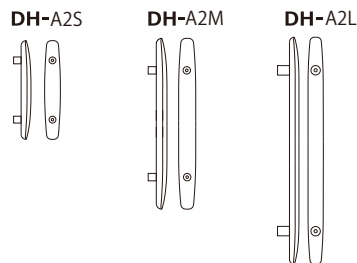

ドアハンドル、ドアノブは、内外1セット2本の価格です。
木製、ガラス、金属、どんな素材のドアでも、開き戸、引き戸、玄関、室内にも取付可能です。ご注文の際にはドア厚をご指定ください。
ドアノブはサイズが多少前後しますのでご了承ください。
塗装はオイル仕上げのみです。
価格、仕様は予告なく変更することがあります。

2025 価格表 No.2

すがたかたち株式会社
〒321-0973
栃木県宇都宮市岩曽町1365番地1
TEL&FAX 028-662-6934
info@sugatakatachi.com

Door Handle

| Code | Size(mm) | Pitch (mm) | Material | 価格 (税抜) | Weight (g/1P) | 製品番号 |
|----------|--------------|------------|--------------------------------------|--------------------|---------------|--------|
| DH-AS | W40 H250 D50 | 200 | Oak・Cherry | 40,000円 | 200 | 017 |
| DH-AM | W40 H386 D50 | 336 | Oak・Cherry・Walnut Japanese Walnut | 50,000円 | 250 | 018 |
| DH-AM-WL | W40 H386 D50 | 336 | Leather Cherry・Walnut | 65,000円 | 250 | 018-WL |
| DH-AL | W40 H550 D50 | 500 | Oak・Cherry・Walnut | 72,000円 | 400 | 019 |
| DH-A2S | W40 H250 D45 | 150 | Oak・Cherry・Walnut | 19,800円 オンライン限定 | 180 | 023 |
| DH-A2M | W40 H400 D56 | 250 | Oak・Cherry・Walnut | 29,800円 オンライン限定 | 300 | 024 |
| DH-A2L | W40 H600 D56 | 425 | Oak・Cherry・Walnut | 39,800円 オンライン限定 | 500 | 025 |

| | | | | | | |
|-------|---------------------------------|-----|---------------|---------|-----|-----|
| DH-XJ | W111 H385 D57 | 280 | Cherry・Walnut | お見積 | 500 | 020 |
| DH-XS | W171 H385 D57 (W96 H395 D57) | 240 | Cherry・Walnut | 88,000円 | 600 | 021 |
| DH-XC | W106.6 H385 D57 | 240 | Walnut | お見積 | 600 | 022 |