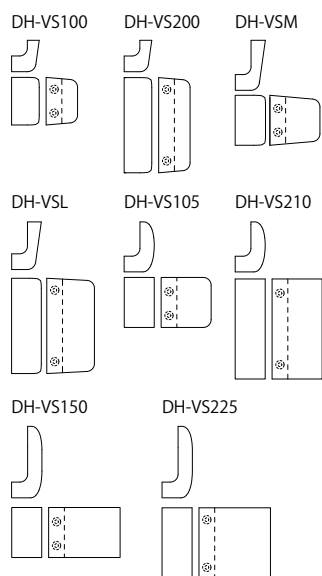

Door Knob, Furniture Knob

| | | Pitch(mm) | | | |
|-------|--------------|-----------|-------------------|------------|---------|
| DK-01 | W53 H100 D55 | 28 | Oak・Cherry・Walnut | 30,000円/2P | 120 036 |
| DK-03 | W50 H108 D55 | 28 | Oak・Cherry・Walnut | 30,000円/2P | 150 037 |
| ML-D | W120 H46 D25 | 40 | Oak・Cherry | 6,000円 | 60 123 |

ドアハンドル、ドアノブは、内外1セット2本の価格です。

木製、ガラス、金属、どんな素材のドアでも、開き戸、引き戸、玄関、室内にも取付可能です。ご注文の際にはドア厚をご指定ください。

ドアノブはサイズが多少前後しますのでご了承ください。

塗装はオイル仕上げのみです。

価格、仕様は予告なく変更することがあります。

Door Plate 世界建築遺産シリーズ

| Code | Size(mm) | Pitch (mm) | Material | 価格(税抜) | Weight (g/1P) | 製品番号 |
|----------|---------------|------------|-------------------|--------------------|---------------|------|
| DH-VS100 | W66 H100 D58 | 50 | Oak・Cherry・Walnut | 18,000円 オンライン限定 | 250 | 038 |
| DH-VS200 | W66 H200 D58 | 150 | Oak・Cherry・Walnut | 28,000円 オンライン限定 | 400 | 039 |
| DH-VSM | W105 H105 D63 | 50 | Oak・Cherry・Walnut | 28,000円 オンライン限定 | 300 | 040 |
| DH-VSL | W100 H200 D62 | 150 | Oak・Cherry・Walnut | 39,500円 オンライン限定 | 450 | 041 |
| DH-VS105 | W105 H105 D63 | 50 | Oak・Cherry・Walnut | 28,000円 オンライン限定 | 350 | 042 |
| DH-VS210 | W105 H210 D63 | 150 | Oak・Cherry・Walnut | 39,500円 オンライン限定 | 650 | 043 |
| DH-VS150 | W150 H105 D63 | 50 | Oak・Cherry・Walnut | 34,000円 オンライン限定 | 400 | 044 |
| DH-VS225 | W150 H150 D63 | 100 | Oak・Cherry・Walnut | 43,000円 オンライン限定 | 650 | 045 |