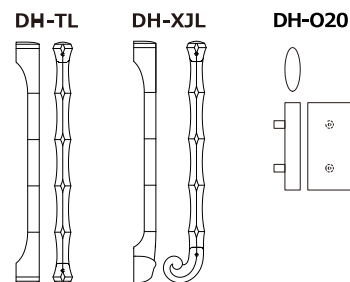

DH-TL	W51 H625 D60	560	Oak・Cherry・Walnut	75,000円	500	016
DH-XJL	W111 H625 D57	520	Cherry	お見積	550	000
DH-O20	W100 H200 D56	100	Cherry・Walnut	27,000円 オンライン限定	450	068

ドアハンドル、ドアノブは、内外1セット2本の価格です。
木製、ガラス、金属、どんな素材のドアでも、開き戸、引き戸、玄関、室内にも取付可能です。ご注文の際にはドア厚をご指定ください。
ドアノブはサイズが多少前後しますのでご了承ください。
塗装はオイル仕上げのみです。
価格、仕様は予告なく変更することがあります。