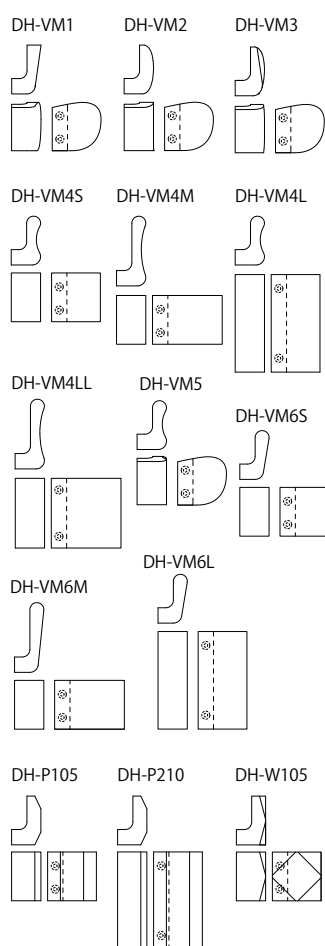

Door Knob, Furniture Knob

| | | Pitch(mm) | | | |
|-------|--------------|-----------|-------------------|------------|---------|
| DK-01 | W53 H100 D55 | 28 | Oak・Cherry・Walnut | 30,000円/2P | 120 036 |
| DK-03 | W50 H108 D55 | 28 | Oak・Cherry・Walnut | 30,000円/2P | 150 037 |
| ML-D | W120 H46 D25 | 40 | Oak・Cherry | 6,000円 | 60 123 |

ドアハンドル、ドアノブは、内外1セット2本の価格です。

木製、ガラス、金属、どんな素材のドアでも、開き戸、引き戸、玄関、室内にも取付可能です。ご注文の際にはドア厚をご指定ください。

ドアノブはサイズが多少前後しますのでご了承ください。

塗装はオイル仕上げのみです。

価格、仕様は予告なく変更することがあります。

Door Plate 世界建築遺産シリーズ

| Code | Size(mm) | Pitch (mm) | Material | 価格(税抜) | Weight (g/1P) | 製品番号 |
|----------|---------------|------------|-------------------|--------------------|---------------|------|
| DH-VS100 | W66 H100 D58 | 50 | Oak・Cherry・Walnut | 18,000円 オンライン限定 | 250 | 038 |
| DH-VS200 | W66 H200 D58 | 150 | Oak・Cherry・Walnut | 28,000円 オンライン限定 | 400 | 039 |
| DH-VSM | W105 H105 D63 | 50 | Oak・Cherry・Walnut | 28,000円 オンライン限定 | 300 | 040 |
| DH-VSL | W100 H200 D62 | 150 | Oak・Cherry・Walnut | 39,500円 オンライン限定 | 450 | 041 |
| DH-VS105 | W105 H105 D63 | 50 | Oak・Cherry・Walnut | 28,000円 オンライン限定 | 350 | 042 |
| DH-VS210 | W105 H210 D63 | 150 | Oak・Cherry・Walnut | 39,500円 オンライン限定 | 650 | 043 |
| DH-VS150 | W150 H105 D63 | 50 | Oak・Cherry・Walnut | 34,000円 オンライン限定 | 400 | 044 |
| DH-VS225 | W150 H150 D63 | 100 | Oak・Cherry・Walnut | 43,000円 オンライン限定 | 650 | 045 |