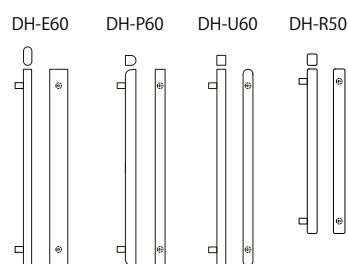

Door Handle ミニマル

Code	Size(mm)	Pitch (mm)	Material	価格(税抜)	Weight (g/1P)	製品番号
DH-E60	W55 H600 D52	500	Oak・Cherry・Walnut	36,000円 オンライン限定	700	061
DH-P60	W30 H600 D59	500	Oak・Cherry・Walnut	29,000円 オンライン限定	500	062
DH-U60	W30 H600 D54	500	Oak・Cherry・Walnut	23,000円 オンライン限定	500	063
DH-R50	W35 H500 D57	425	Oak・Cherry・Walnut	25,500円 オンライン限定	500	064

世界建築遺産シリーズ、ミニマルはオンライン限定品(ワンプライス)です。
ドアハンドル、ドアプレートは、内外1セット2本の価格です。